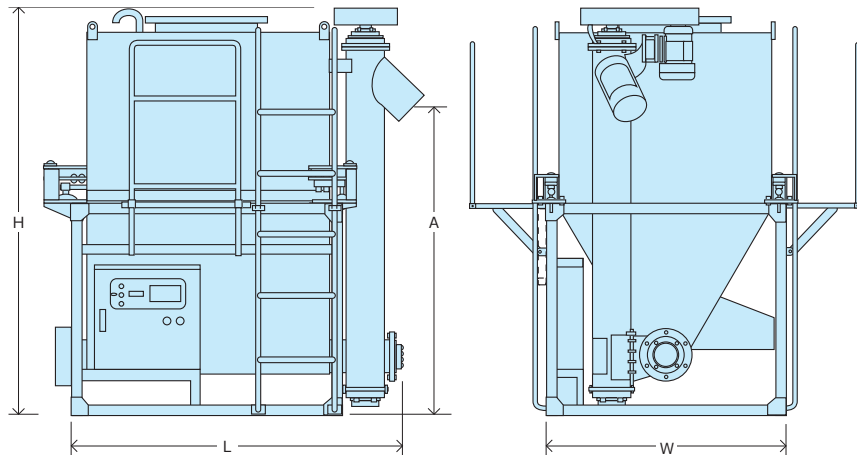

## セメントサイロ（自動計量装置付） ※YMG500プラントとリンクします

■YSS-2000・YSS-3000  
（当社オリジナル）

型 式		YSS-2000	YSS-3000
全体仕様	寸 幅 W	mm 1,380	1,380
	長さ L	mm 2,135	2,517
	高さ H	mm 2,300	2,300
	吐出高A	mm 1,750	1,750
サイロ	重 量	kg 1,010	1,250
	ホッパー容量	m <sup>3</sup> 2.0	3.0
	投入方式	tonバック	tonバック
	フィーダー能力	200kg/min	200kg/min
	電動モーター	2.2kW（縦フィーダ）	2.2kW（縦フィーダ）
		2.2kW（横フィーダ）	2.2kW（横フィーダ）
	計 量 方 式	ロードセル3点支持	ロードセル3点支持
電 源 電 圧	3相200V	3相200V	

※返却時は中身を空にして下さい。

## ベントナイトサイロ（計量装置無）

■YS-3000  
（当社オリジナル）

型 式		YS-3000
全体仕様	寸 幅 W	mm 1,300
	長さ L	mm 2,250
	高さ H	mm 2,130
	高さ H'	mm 3,515
	排出高A	mm 1,640
	排出高A'	mm 2,150/3,050
サイロ	重 量	kg 1,300
	ホッパー容量	m <sup>3</sup> 3.0
	投入方式	tonバック
	フィーダー能力	141kg/min
	電動モーター	2.2kW（縦フィーダ） 1.5kW（横フィーダ）
電 源 電 圧	3相200V	