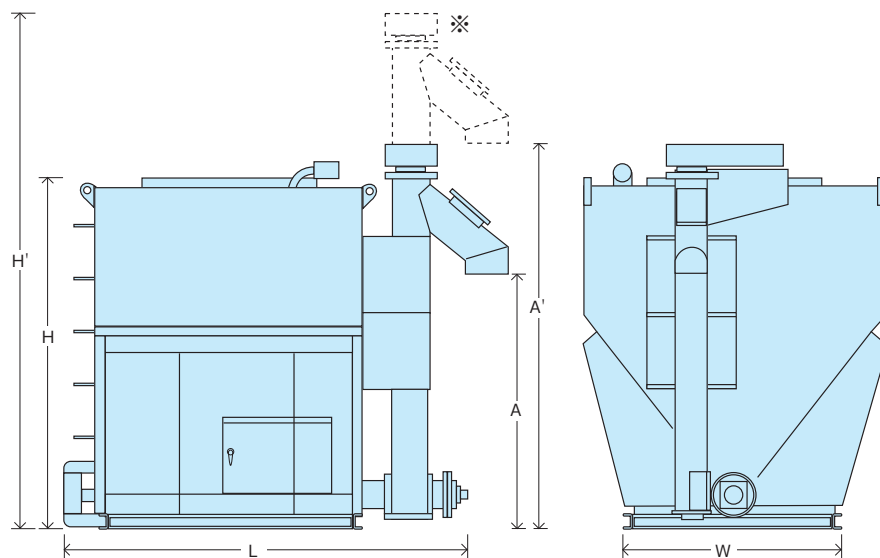

## セメントサイロ（自動計量装置付） ※YMG500プラントとリンクします

■YSS-2000・YSS-3000  
（当社オリジナル）

型 式		YSS-2000	YSS-3000
全体仕様	寸 幅 W	mm 1,380	1,380
	長さ L	mm 2,135	2,517
	高さ H	mm 2,300	2,300
	吐出高A	mm 1,750	1,750
サイロ	重 量	kg 1,010	1,250
	ホッパー容量	m <sup>3</sup> 2.0	3.0
	投入方式	tonバック	tonバック
	フィーダー能力	200kg/min	200kg/min
	電動モーター	2.2kW（縦フィーダ）	2.2kW（縦フィーダ）
		2.2kW（横フィーダ）	2.2kW（横フィーダ）
	計 量 方 式	ロードセル3点支持	ロードセル3点支持
電 源 電 圧	3相200V	3相200V	

## ベントナイトサイロ（計量装置無）

■YS-3000  
（当社オリジナル）

型 式		YS-3000
全体仕様	寸 幅 W	mm 1,300
	長さ L	mm 2,250
	高さ H	mm 2,130
	高さ H'	mm 3,515
	排出高A	mm 1,640
	排出高A'	mm 2,150/3,050
サイロ	重 量	kg 1,300
	ホッパー容量	m <sup>3</sup> 3.0
	投入方式	tonバック
	フィーダー能力	141kg/min
	電動モーター	2.2kW（縦フィーダ） 1.5kW（横フィーダ）
電 源 電 圧	3相200V	