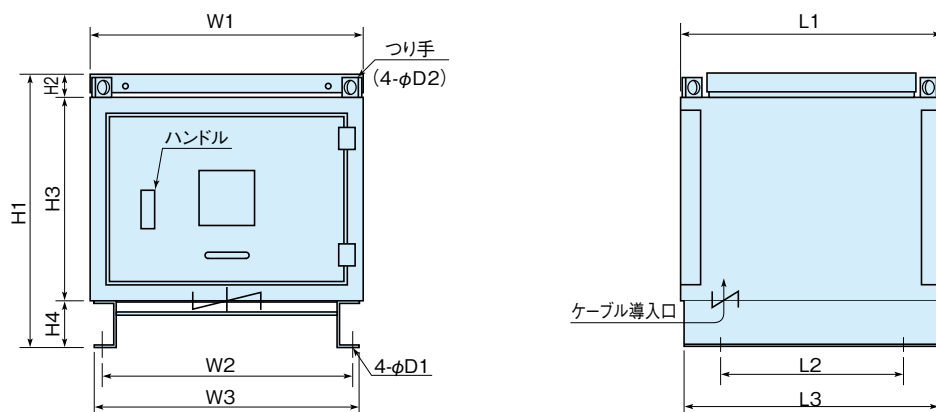

自動燃料給油タンク

メーカータイプ		サンダイヤ別置き
全体寸法 (mm)	全長: L	1440
	全幅: W	840
	全高: H	1855
タンク寸法 (mm)	全長: A	1260
	全幅: B	476
	全高: C	830
タンク容量 (ℓ)		399
自重 (kg)		75

発電機・溶接機・照明機・分電盤

ダウントランス (3相400V-200V)

型式	容量 (kVA)	L1	L2	L3	W1	W2	W3	H1	H2	H3	H4	D1	D2	ケーブル導入口	重量 (kg)
TH-5	5	440	300	430	440	400	430	475	50	350	75	15	26	60×150	90
TH-10	10	460	300	450	450	410	440	555	50	430	75	15	26	60×150	120
TH-20	20	520	350	510	520	480	510	575	50	450	75	15	26	60×150	190
TH-30	30	570	400	560	600	550	590	600	50	450	100	19	26	60×150	200
TH-50	50	610	450	600	600	550	590	655	55	500	100	19	30	80×200	280
TH-75	75	660	500	650	790	720	780	755	55	550	150	19	30	100×300	480
TH-100	100	700	550	690	820	750	810	825	65	610	150	19	30	100×300	590