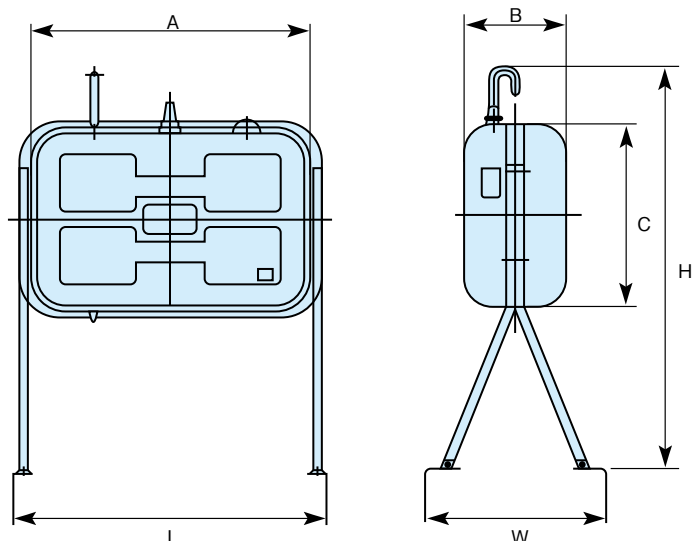

自動燃料給油タンク

メーカータイプ		サンダイヤ別置き
全体寸法 (mm)	全長: L	1440
	全幅: W	840
	全高: H	1855
タンク寸法 (mm)	全長: A	1260
	全幅: B	476
	全高: C	830
タンク容量 (ℓ)		399
自重 (kg)		75

発電機・溶接機・照明機・分電盤

ダウントランス (3相400V-200V)

型式	容量 (kVA)	L1	L2	L3	W1	W2	W3	H1	H2	H3	H4	D1	D2	ケーブル導入口	重量 (kg)
TH-5	5	440	300	430	440	400	430	475	50	350	75	15	26	60×150	90
TH-10	10	460	300	450	450	410	440	555	50	430	75	15	26	60×150	120
TH-20	20	520	350	510	520	480	510	575	50	450	75	15	26	60×150	190
TH-30	30	570	400	560	600	550	590	600	50	450	100	19	26	60×150	200
TH-50	50	610	450	600	600	550	590	655	55	500	100	19	30	80×200	280
TH-75	75	660	500	650	790	720	780	755	55	550	150	19	30	100×300	480
TH-100	100	700	550	690	820	750	810	825	65	610	150	19	30	100×300	590